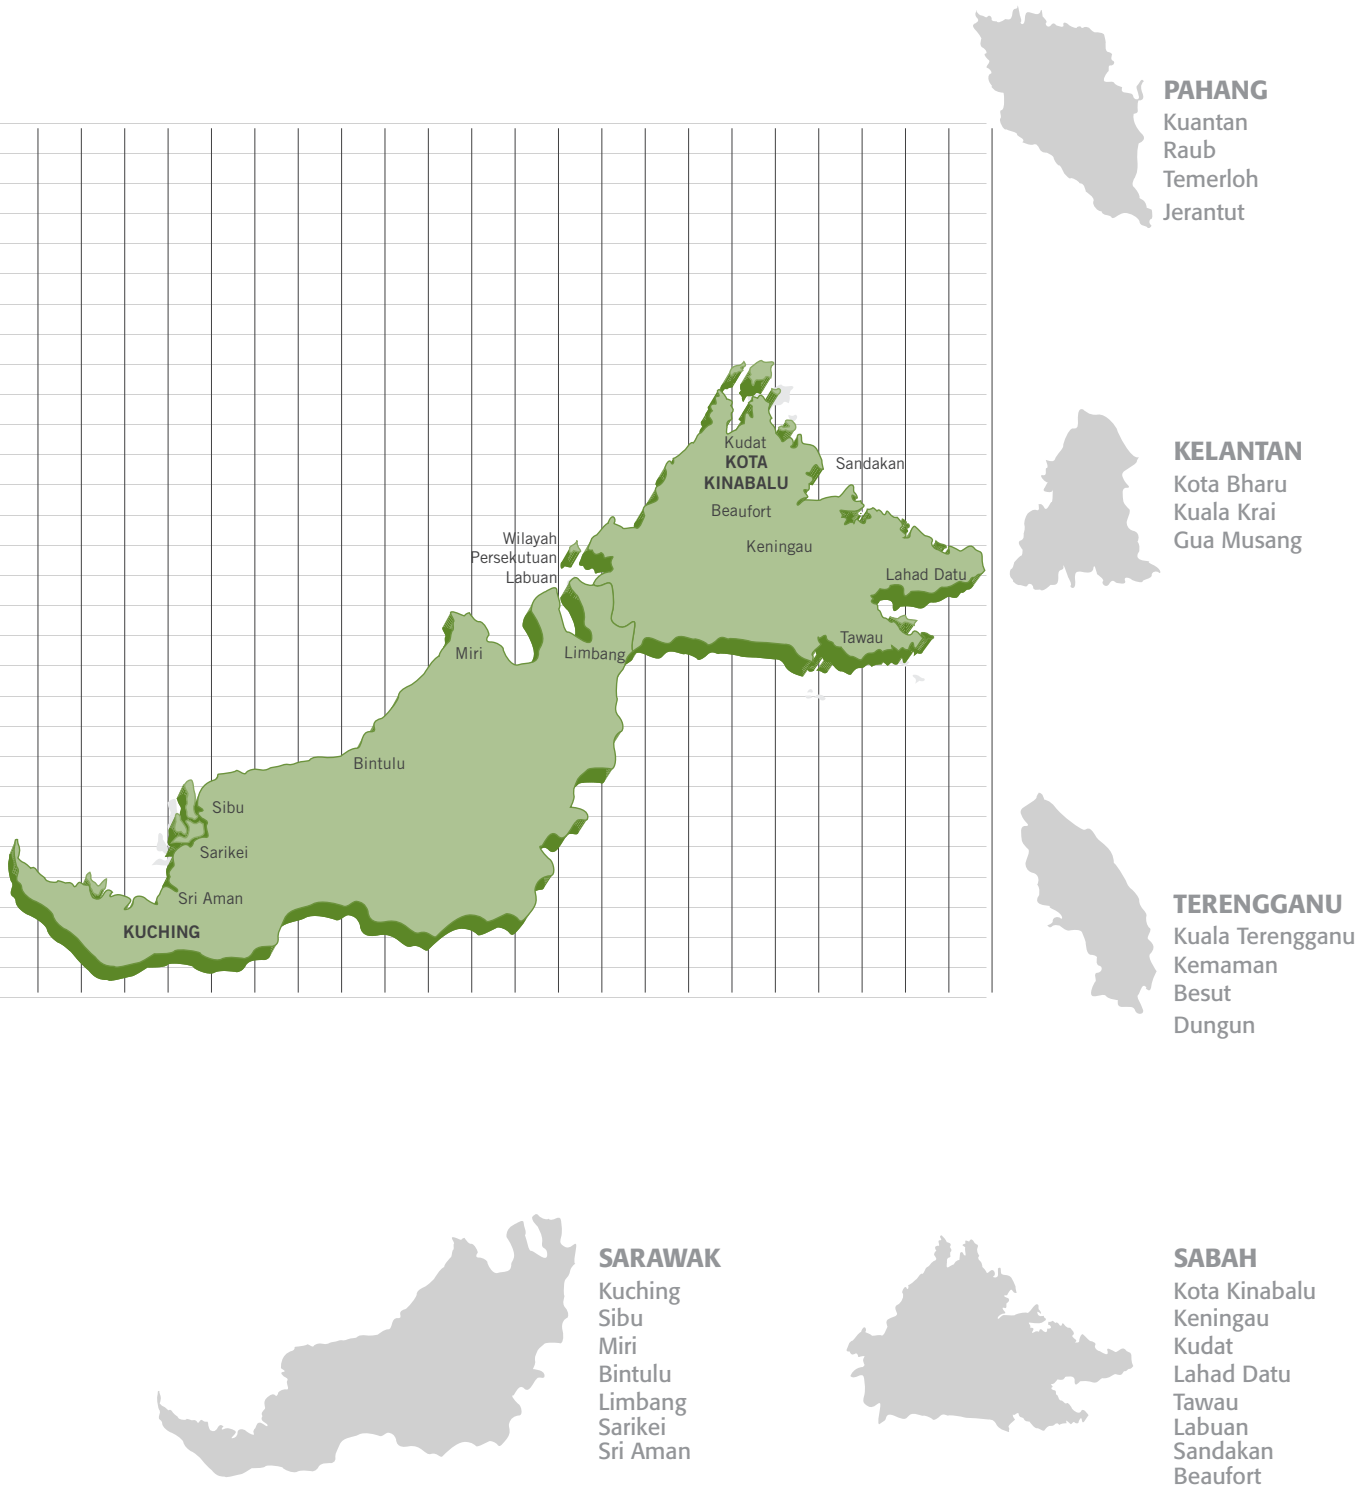

LOKASI IBU PEJABAT, PEJABAT PERKHIDMATAN & PENGUATKUASAAN

HEADQUARTERS, SERVICE & ENFORCEMENT OFFICES LOCATION

PERLIS

Kangar

KEDAH

Alor Setar
 Langkawi
 Sungai Petani

PULAU PINANG

Seberang Jaya
 Georgetown
 Nibong Tebal
 Bayan Baru

PERAK

Ipoh
 Taiping
 Kuala Kangsar
 Teluk Intan
 Sri Manjung
 Grik

SELANGOR

Petaling Jaya
 Shah Alam
 Puchong
 Kajang
 Klang
 Gombak
 Kuala Selangor

WP KUALA LUMPUR

Kuala Lumpur Utama
 Pudu
 Setapak
 Kepong
 Cheras

NEGERI SEMBILAN
 Seremban
 Bahau

MELAKA
 Melaka
 Alor Gajah
 Jasin

JOHOR
 Johor Bahru
 Kluang
 Batu Pahat
 Segamat
 Muar
 Mersing

**CAWANGAN DAN IBU PEJABAT /
 BRANCH AND HEADQUATER**

IBU PEJABAT, PEJABAT CAWANGAN DAN KAUNTER KWSP HEADQUARTERS, BRANCH OFFICES AND SERVICE COUNTERS