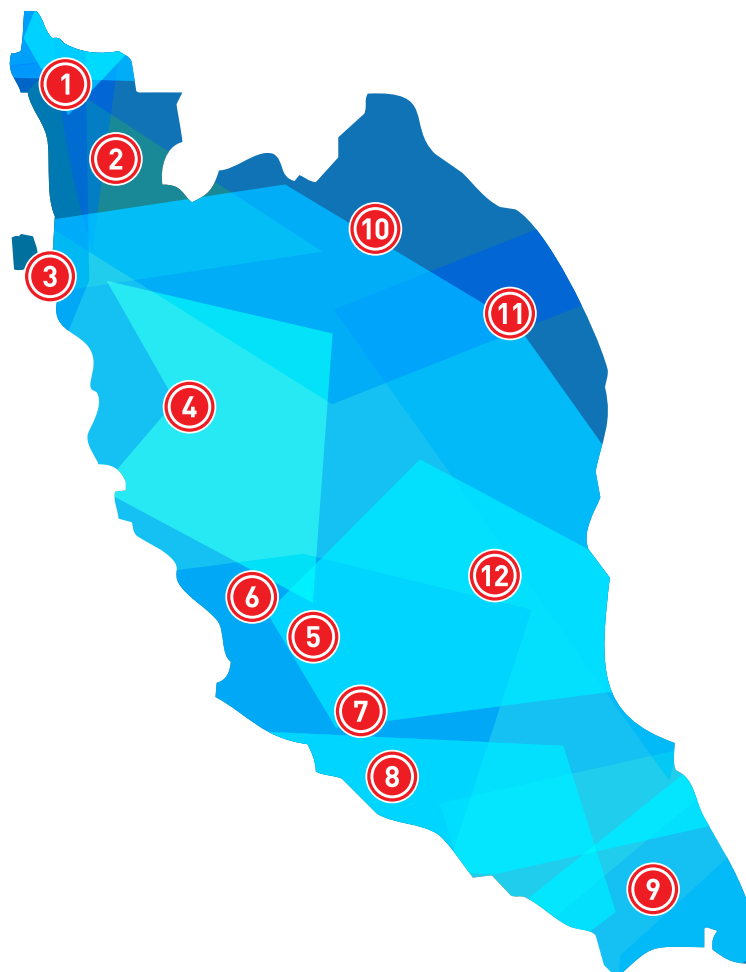

LOKASI IBU PEJABAT DAN CAWANGAN

LOCATION OF HEADQUARTERS AND BRANCHES

- | | | | | | | |
|------------------------------------|--|--|--|---|--|---|
| <p>1. Perlis
Kangar</p> | <p>2. Kedah
Alor Setar
Langkawi
Sungai Petani</p> | <p>3. Pulau Pinang
Seberang Jaya
Georgetown
Bayan Baru
Nibong Tebal</p> | <p>4. Perak
Ipoh
Taiping
Kuala Kangsar
Teluk Intan
Sri Manjung
Grik</p> | <p>5. Kuala Lumpur
Kuala Lumpur
Pudu
Wangsa Maju
Kepong
Cheras</p> | <p>6. Selangor
Petaling Jaya
Shah Alam
Puchong
Kajang
Klang
Gombak
Kuala Selangor</p> | <p>7. Negeri Sembilan
Seremban
Bahau</p> |
|------------------------------------|--|--|--|---|--|---|

8. Melaka
Melaka
Alor Gajah
Jasin

9. Johor
Johor Bahru
Batu Pahat
Segamat
Muar
Mersing
Kluang

10. Kelantan
Kota Bharu
Kuala Krai
Gua Musang
Tanah Merah

11. Terengganu
Kuala Terengganu
Kemaman
Besut
Dungun

12. Pahang
Kuantan
Raub
Temerloh
Jerantut

13. Sarawak
Kuching
Sibu
Miri
Limbang
Bintulu
Sarikei
Sri Aman

14. Sabah
Kota Kinabalu
Keningau
Kudat
Lahad Datu
Kota Marudu
Tawau
Labuan
Sandakan
Beaufort